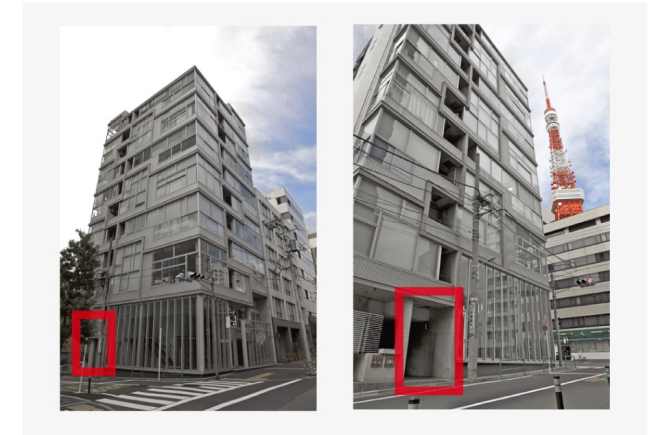

Access Map

建物1階のカーディーラー **LIBERALA** が目印 ※入口

大江戸線「赤羽橋駅」赤羽橋口より 徒歩3分
日比谷線「神谷町駅」2番出口より 徒歩7分
南北線「麻布十番駅」3番出口より 徒歩10分
三田線「芝公園駅」A4出口より 徒歩8分

株式会社トライバル

〒106-0044

東京都港区東麻布1-7-7

FORECITY HIGASHIAZABU

MAIN OFFICE #1101